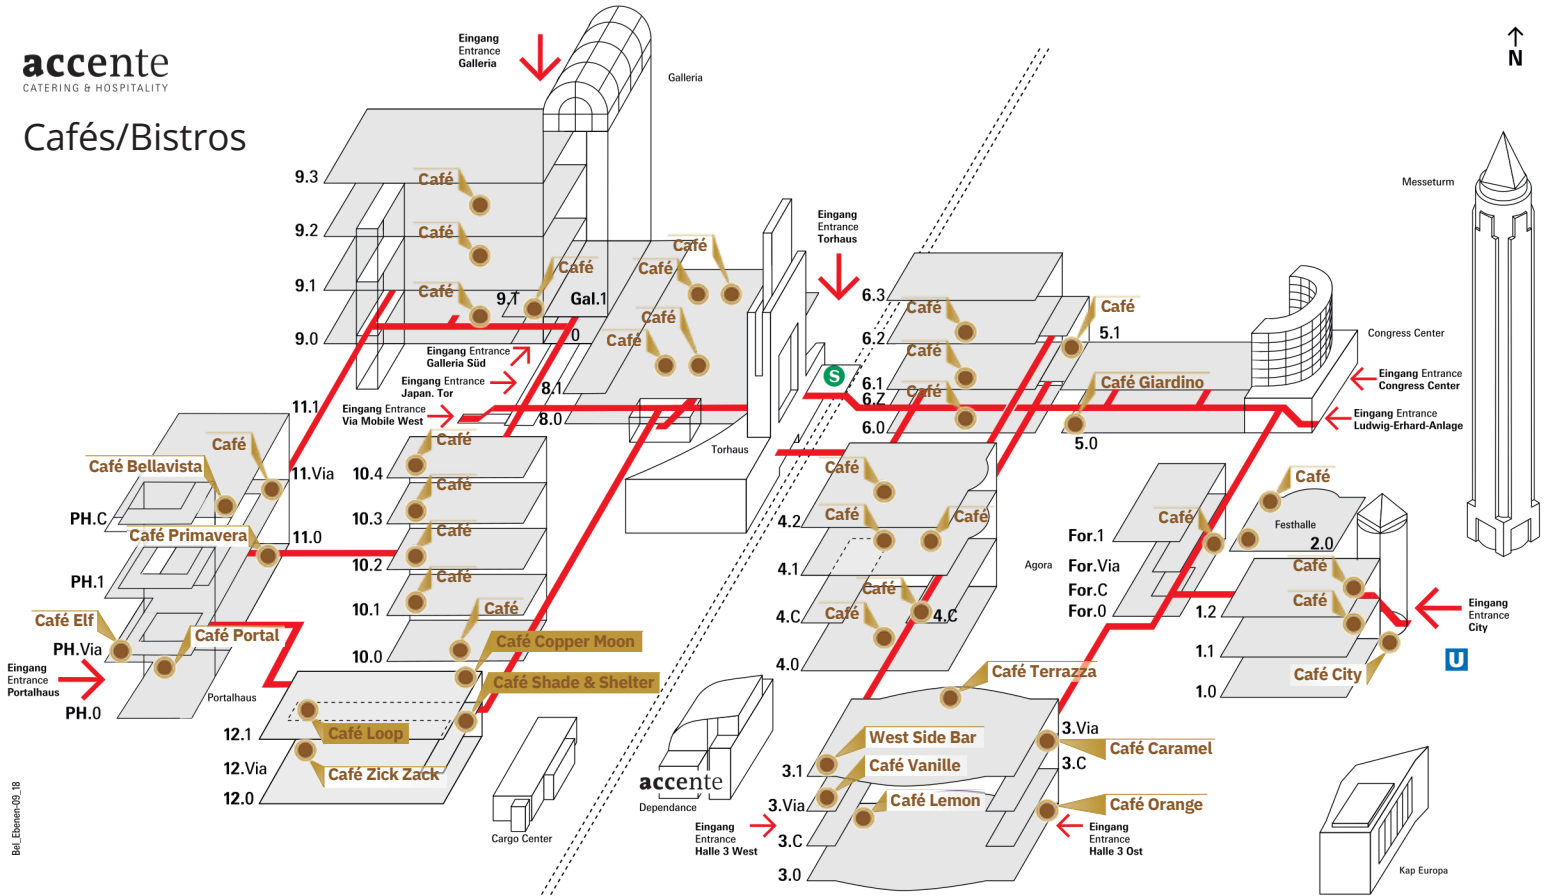

Cafés/Bistros

Bel_Ebenen-02_18